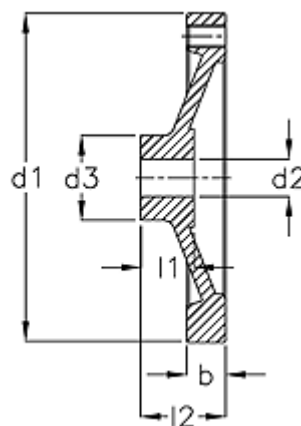

Article number: 20344306

Description: E+G Handwheel  
GN 321.5-140-K14-A-ZI

## Measures

b	= 21
d1	= 140
d2 H7	= 14
d3	= 33
l1	= 20
l2	= 48.0